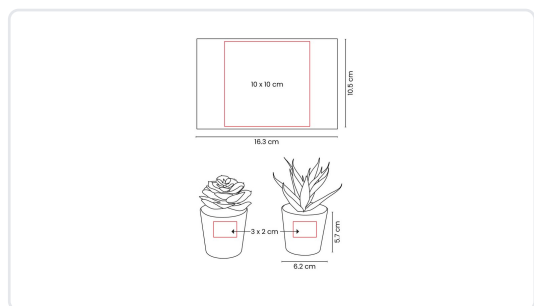

### ESPECIFICACIONES TÉCNICAS

Material	Plástico / Cartón
Medida del producto	10.5 x 16.3 x 7 cm Caja/ 6.2 x 5.7 cm Maceta sin Planta
Área de impresión	10 x 10 cm Caja / 3 x 2 cm Maceta
Técnica de impresión	Serigrafía
Piezas por caja	40
Peso bruto	10.5 kg
Dimensiones de la caja	69 x 42.5 x 38.5 cm
Caja individual	Sí
Bolsa individual	No

Área de impresión / Trazo técnico

### DESCRIPCIÓN

Incluye dos mini macetas con planta artificial. Crea un ambiente acogedor y lleno de vida en tu sala de estar, dormitorio o incluso en tu espacio de trabajo, decorando con frescura y estilo sin importar la temporada. Incluye caja de regalo ecológica.